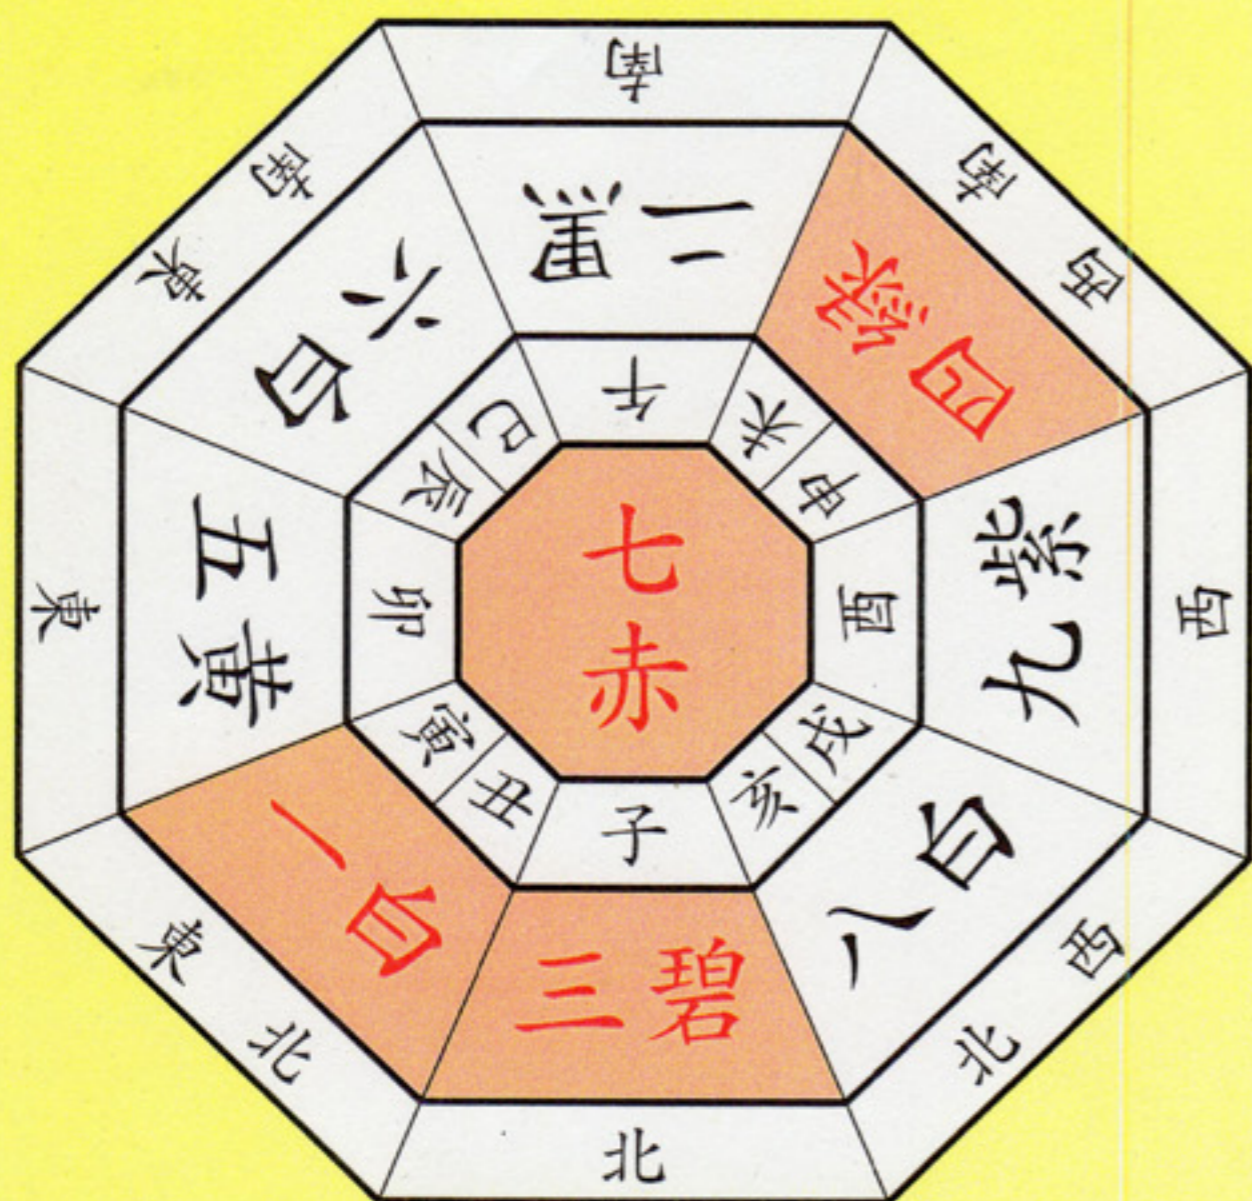

厄除
運除

令和二年庚子歳 / 厄除け 方位除け 一覧

除災
招福

令和2年方位盤

令和2年厄除祈願年齢表

男性の厄年			数え年
前厄	本厄	後厄	
昭和36年生 60歳 丑	昭和35年生 61歳 子	昭和34年生 62歳 亥	
昭和55年生 41歳 申	昭和54年生 42歳 未	昭和53年生 43歳 午	
平成9年生 24歳 丑	平成8年生 25歳 子	平成7年生 26歳 亥	

令和2年方位除祈願年齢表

今年星まわりが凶方に位置する年齢：数え年（男女共通）

七赤金星	一白水星	四緑木星	三碧木星
八方塞がり	表鬼門	裏鬼門	北
昭和5年生 91歳 午	昭和2年生 94歳 卯	大正13年生 97歳 子	大正14年生 96歳 丑
昭和14年生 82歳 卯	昭和11年生 85歳 子	昭和8年生 88歳 酉	昭和9年生 87歳 戌
昭和23年生 73歳 子	昭和20年生 76歳 酉	昭和17年生 79歳 午	昭和18年生 78歳 未
昭和32年生 64歳 酉	昭和29年生 67歳 午	昭和26年生 70歳 卯	昭和27年生 69歳 辰
昭和41年生 55歳 午	昭和38年生 58歳 卯	昭和35年生 61歳 子	昭和36年生 60歳 丑
昭和50年生 46歳 卯	昭和47年生 49歳 子	昭和44年生 52歳 酉	昭和45年生 51歳 戌
昭和59年生 37歳 子	昭和56年生 40歳 酉	昭和53年生 43歳 午	昭和54年生 42歳 未
平成5年生 28歳 酉	平成2年生 31歳 午	昭和62年生 34歳 卯	昭和63年生 33歳 辰
平成14年生 19歳 午	平成11年生 22歳 卯	平成8年生 25歳 子	平成9年生 24歳 丑
平成23年生 10歳 卯	平成20年生 13歳 子	平成17年生 16歳 酉	平成18年生 15歳 戌
令和2年生 1歳 子	平成29年生 4歳 酉	平成26年生 7歳 午	平成27年生 6歳 未

ご自身の本命星が中央、北、東北、南西に回座する年は運勢が衰退しやすくなるといわれています。方位除祈願をして、一年の除災健康を祈念しましょう。

女性の厄年			数え年
前厄	本厄	後厄	
昭和36年生 60歳 丑	昭和35年生 61歳 子	昭和34年生 62歳 亥	
昭和60年生 36歳 丑	昭和59年生 37歳 子	昭和58年生 38歳 亥	
平成元年生 (昭和64年) 32歳 巳	昭和63年生 33歳 辰	昭和62年生 34歳 卯	
平成15年生 18歳 未	平成14年生 19歳 午	平成13年生 20歳 巳	